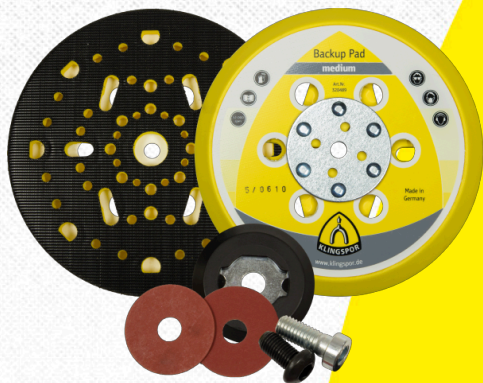

# Klitsteunschijf met multigatenpatroon voor excenterschuurmachine

## HST 555

### Nut van het product

Zeer goede hechteigenschappen voor alle schijven met een velours bekleding door de fijne, hittebestendige klitlaag - Voor alle gebruikelijke gatenpatronen, ook geschikt voor op net gelijkende en verschillende multigatenpatronen - Compatibel met alle gebruikelijke excentrische schuurmachines