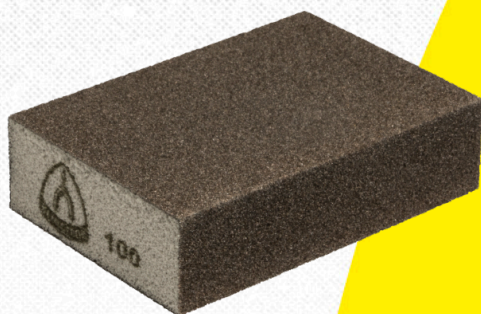

Schuurblok, flexibel, aan vier zijden bestrooid,  
waterproof

# SK 500

## Eigenschappen

Type korrel	Aluminiumoxide
Bestrooiing	Dicht

## Nut van het product

Kan vlak en verticaal worden gebruikt (vier bruikbare zijden) -  
Voor vlakke en geprofileerde werkstukoppervlakken door flexibele  
schuimstofkern - Robuust, was- en herbruikbaar