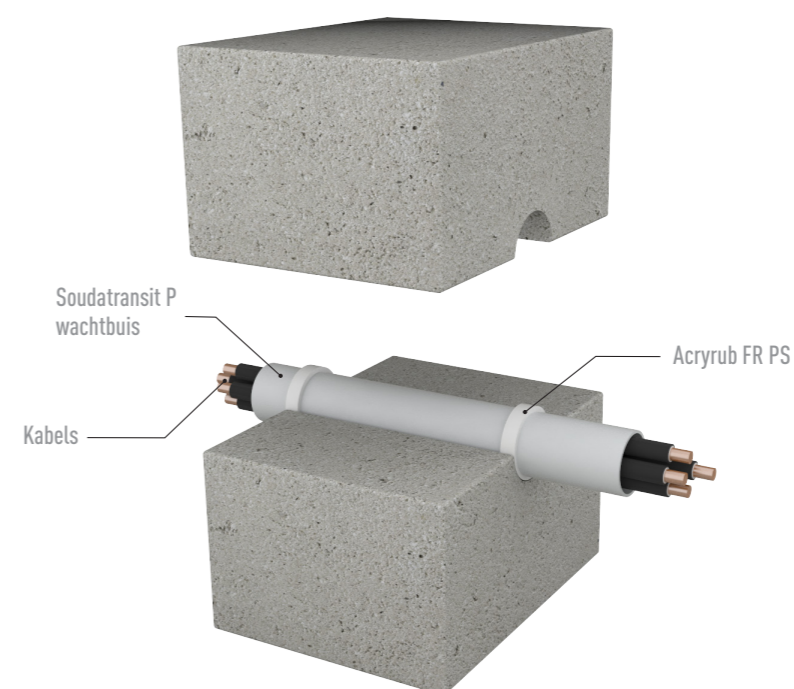

A. KLEINE KABELS IN WANDEN

Soudal Putty Cord Ø15mm

Enkele kabels of kleine kabel bundels, door kleine openingen, kunnen met Soudal Putty Cord afgewerkt worden tot EI120. Geen mortels of rotswol nodig.

B. KABELS DOOR GROTE OPENINGEN IN WANDEN

Soudal Fire Board Pro & Acryrub FR PS

Kabels in bundels en/of in goten door grote openingen, kunnen afgewerkt worden met Soudal Fireboard, Acryrub FR PS en Soudagum FR tot EI120.

TOEPASSINGEN ELEKTRICITEIT

C. KABELBUNDELS DOOR VLOEREN

Acryrub FR PS & Stone wool

Kabels in bundels door vloeren kunnen eveneens afgewerkt worden met minerale wol rugvulling of Soudal Backing en afgewerkt met 15mm Acryrub FR PS. Dit tot EI 120mm

D. WACHTBUIS VOOR KABELS

Acryrub FR PS & Soudatransit P

Eenvoudig kabels bijtrekken of verwijderen zonder de brandwerende afdichting te verbreken of beschadigen kan eenvoudig door Soudatransit P in de wand of vloer te positioneren.