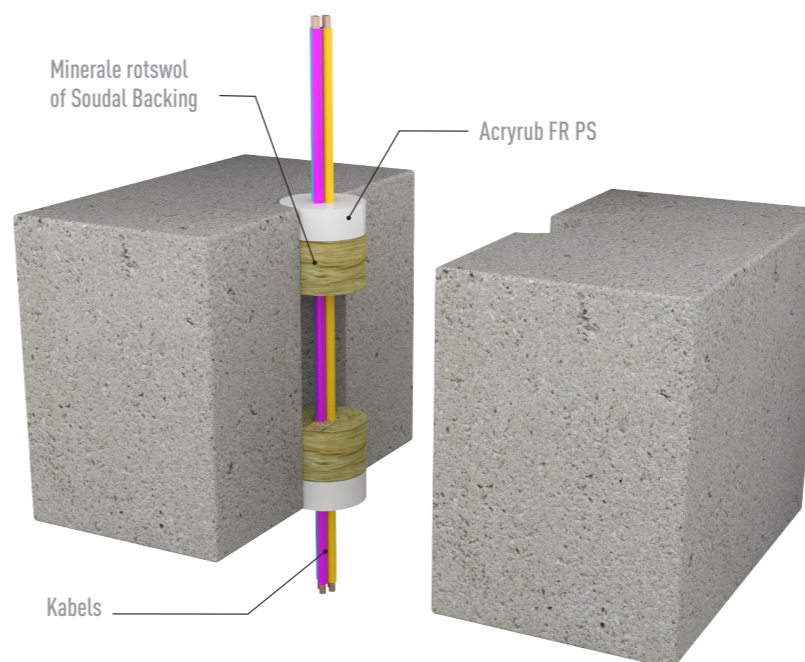

TOEPASSINGEN ELEKTRICITEIT

C. KABELBUNDELS DOOR VLOEREN