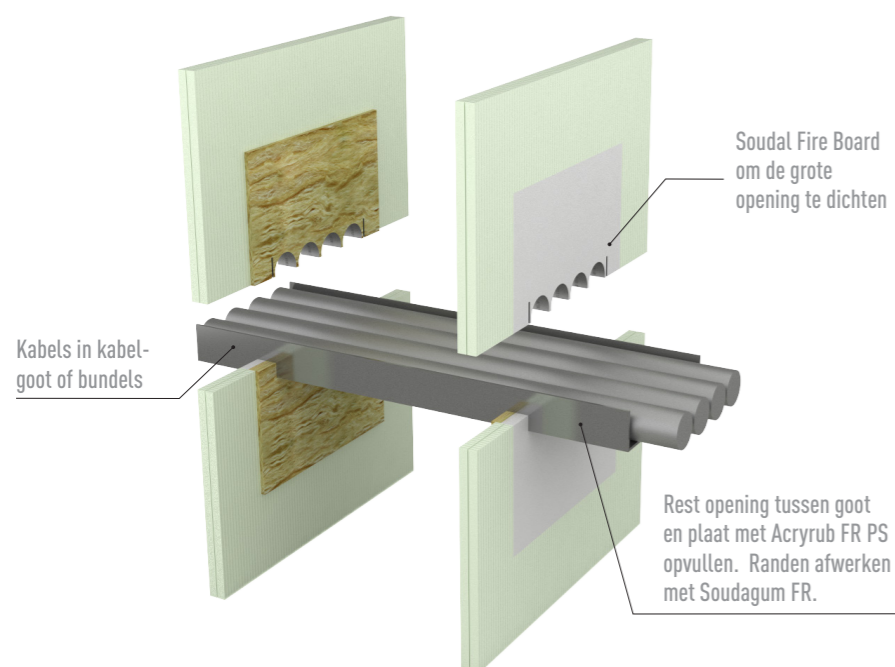

BRANDWERENDE DOORVOEREN

ELECTROTECHNIEK

SOUDAL

TOEPASSINGEN ELEKTRICITEIT

Overzicht van voorkomende brandwerende toepassingen op maat voor de gespecialiseerde elektriciens.
Dit met brandweerstand variërend tussen EI30 en EI240.

A. KLEINE KABELS IN WANDEN

Soudal Putty Cord Ø15mm

Enkele kabels of kleine kabel bundels, door kleine openingen, kunnen met Soudal Putty Cord afgewerkt worden tot EI120. Geen mortels of rotswol nodig.

B. KABELS DOOR GROTE OPENINGEN IN WANDEN

Soudal Fire Board Pro & Acryrub FR PS

Kabels in bundels en/of in goten door grote openingen, kunnen afgewerkt worden met Soudal Fireboard, Acryrub FR PS en Soudagum FR tot EI120.

TOEPASSINGEN ELEKTRICITEIT