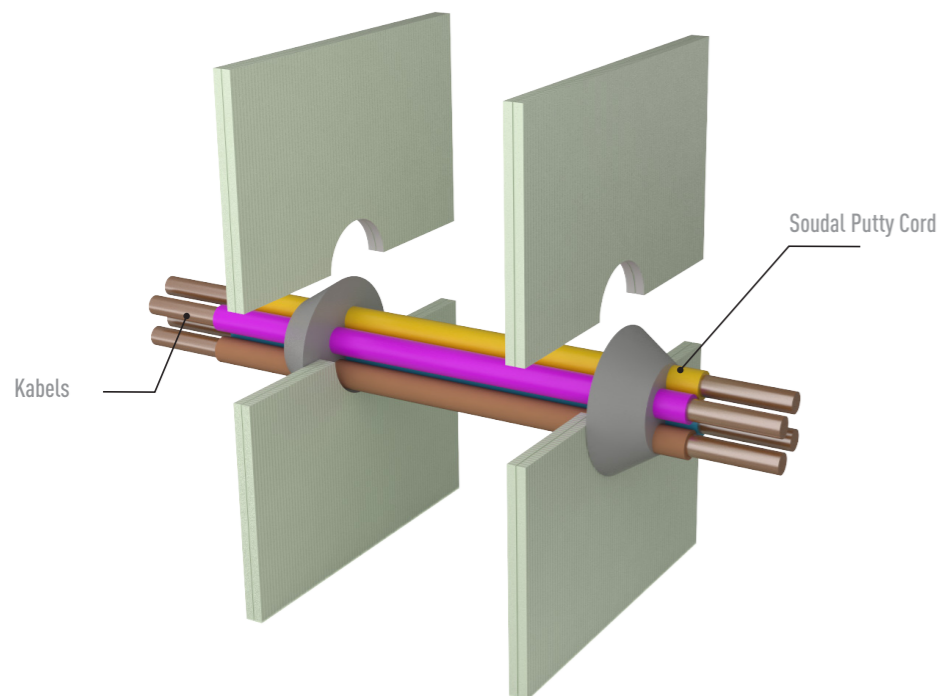

BRANDWERENDE DOORVOEREN

ELECTROTECHNIEK

SOUDAL

TOEPASSINGEN ELEKTRICITEIT

Overzicht van voorkomende brandwerende toepassingen op maat voor de gespecialiseerde elektriciens.
Dit met brandweerstand variërend tussen EI30 en EI240.

A. KLEINE KABELS IN WANDEN

Soudal Putty Cord Ø15mm

Enkele kabels of kleine kabel bundels, door kleine openingen, kunnen met Soudal Putty Cord afgewerkt worden tot EI120. Geen mortels of rotswol nodig.

B. KABELS DOOR GROTE OPENINGEN IN WANDEN